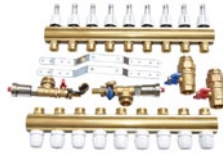

Dostępny: Kraków (2 szt.)
Rozdzielacze z mosiądzu PREMIUM
2-9 sekcji

099-3650-009-92-22-13

FERRO 117,01 zł